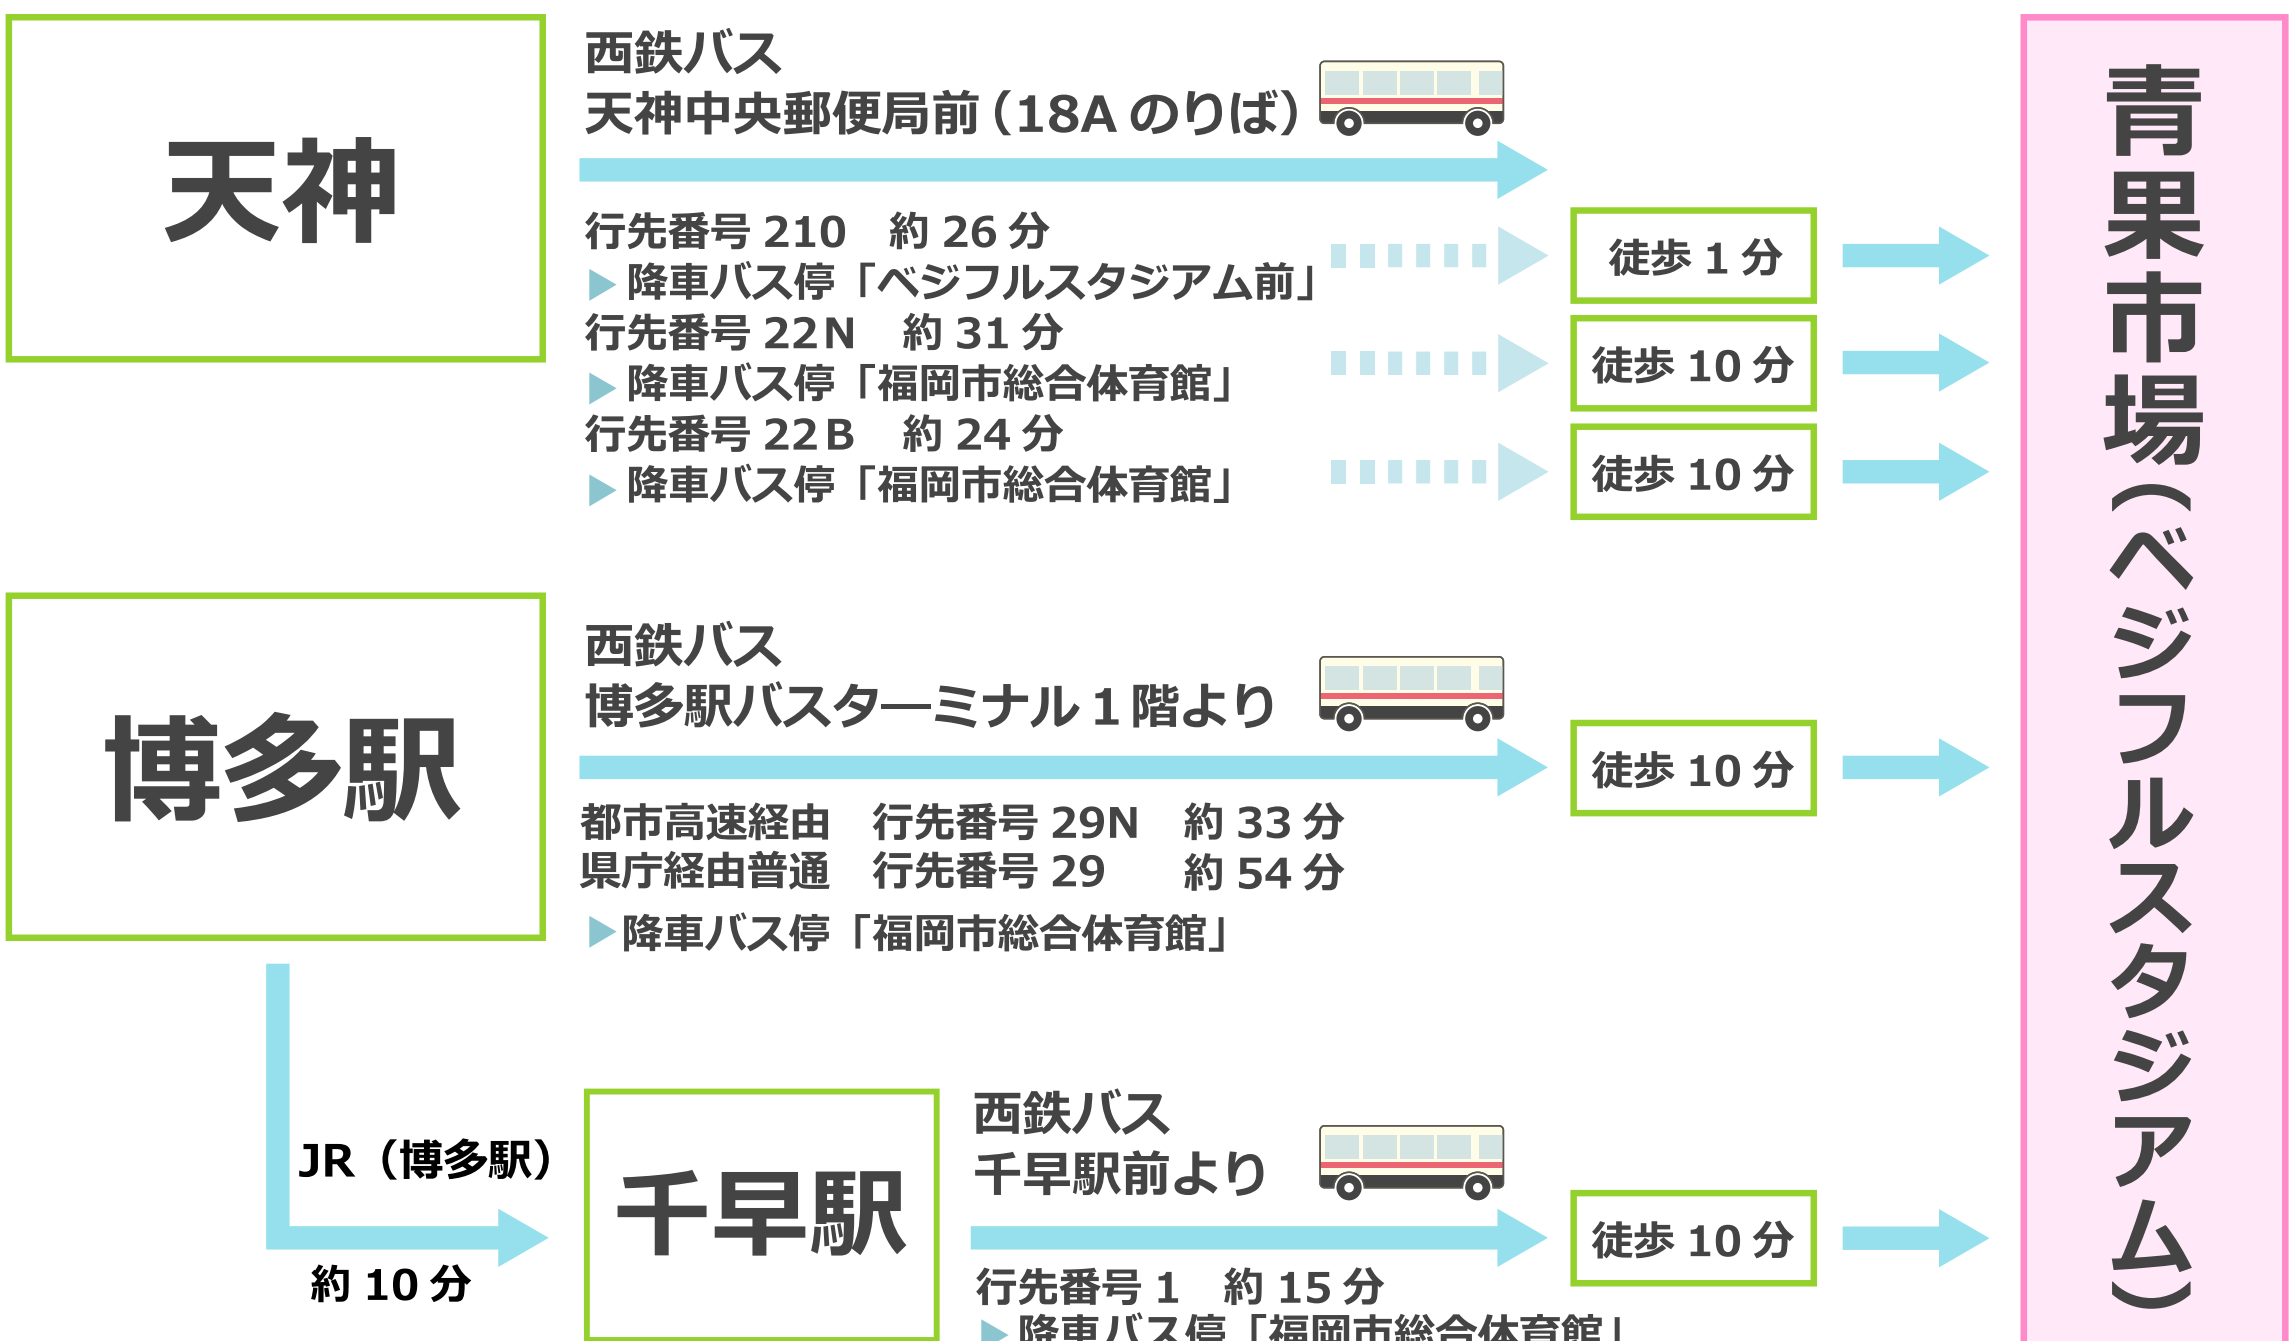

青果市場へのアクセス

お車でお越しの場合

（所要時間：普通車、都市高速は60km/hで算出）

駐車場有り（2時間まで無料） 一般駐車場案内図

バスでお越しの場合

（所要時間は目安となります。時刻運賃などは西鉄バス電車時刻表（バスナビ）でご確認ください。）